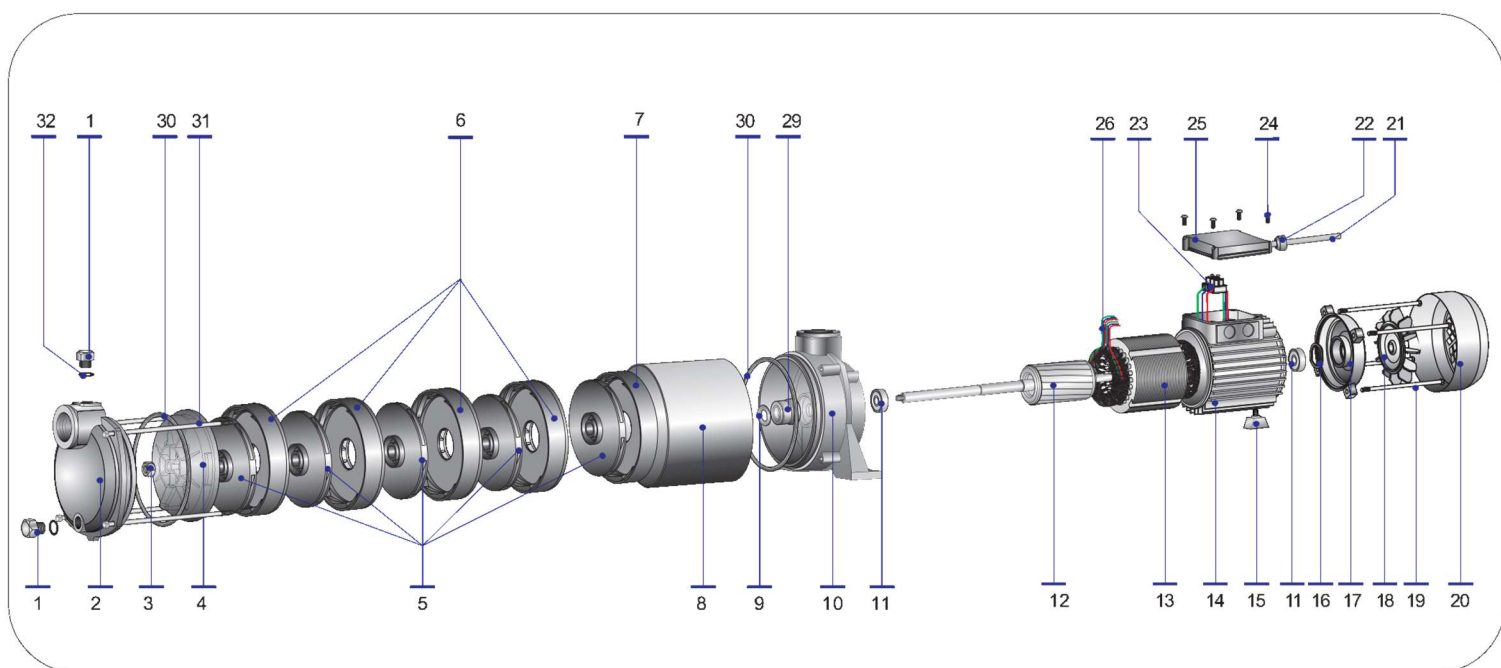

MH 1300 400V

Číslo	Název	Množství	Číslo	Název	Množství
1	Zátka G 1/4"	2	19	Šroub motoru M5x135	4
2	Sací těleso	1	20	Kryt ventilátoru	1
3	Matice M8	1	21	Síťový kabel H07RNF	1
4	Difuzor	1	22	Matice vývodky kabelu	1
5	Oběžné kolo inox	5	23	Úchytka síťového kabelu	1
6	Rozváděcí kolo 2. - 5. stupně	4	24	Šroub M4x10	4
7	Rozváděcí kolo 1. stupně	1	25	Víko krytu svorkovnice	1
8	Těleso čerpadlo	1	26	Tepelná ochrana vinutí	1
9	Distanční podložka	1	29	Mechanická ucpávka	1
10	Konzola	1	30	Těsnění tělesa čerpadla	2
11	Ložisko 6202	2	31	Šroub hydrauliky M5x170	4
12	Rotor motoru	1	32	Těsnící kroužek zátky	2
13	Stator motoru	1			
14	Těleso motoru	1			
15	Nožka tělesa motoru	1			
16	Distanční kroužek	1			
17	Zadní ložiskové těleso	1			
18	Ventilátor	1			